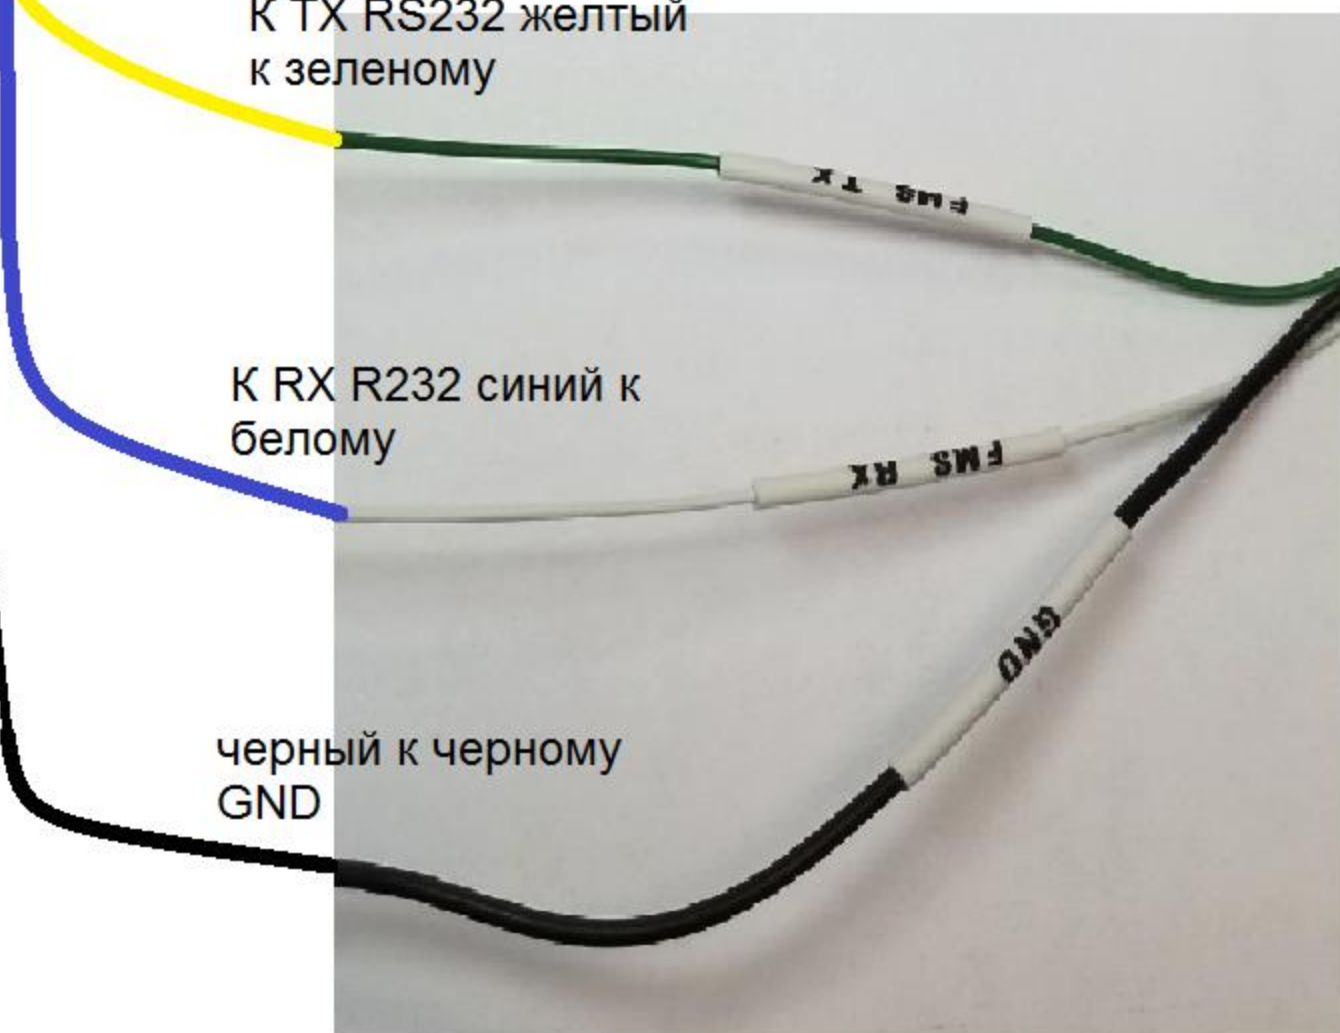

Подключение CAN конвертера между MDSM-7 и трекером Вега

FMSRS232
КАБЕЛЬ
К PCI боксу

PCI Box