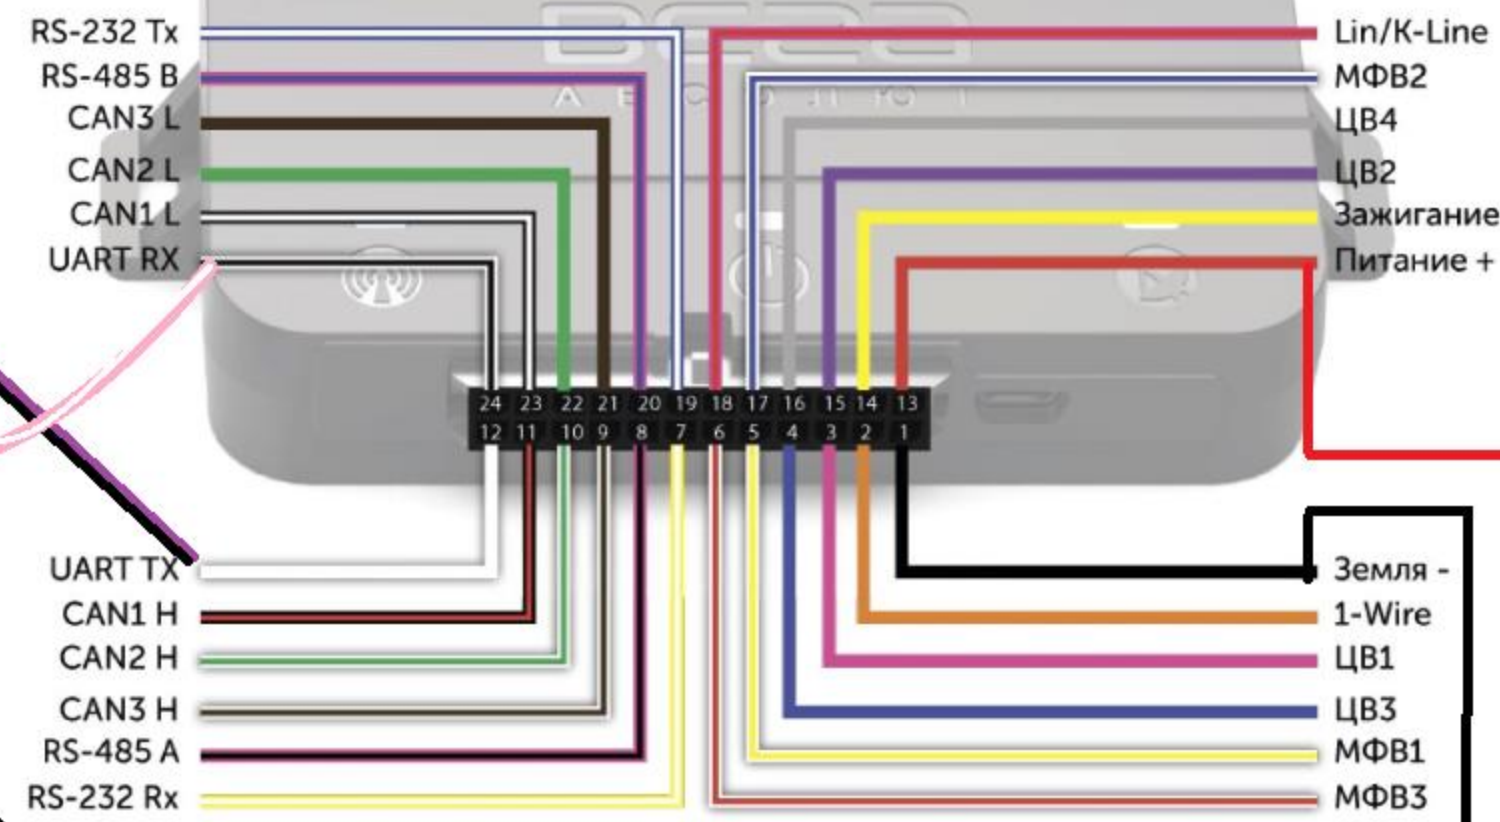

Подключение CAN конвертера между MDSM-7 и трекером Вега

FMSRS232
КАБЕЛЬ
К PCI боксу

PCI Box