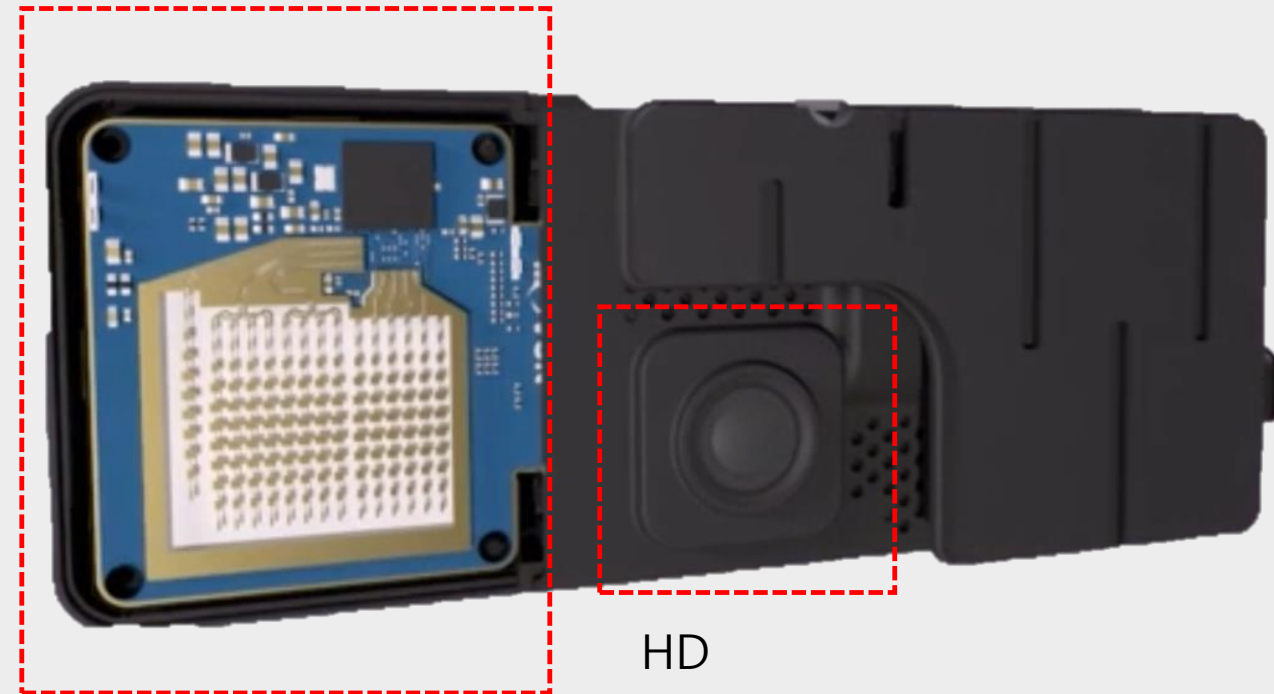

FMS

Coretex A7 Quad Core

Camera: 1280 x 720 (HD)

Size: 94 x 64 x 25.2mm

RF: 76~77GHz

Size: 61 x 64 x 25.2mm

DC 10~36V

80 x 120 x 50mm

Micro 5PIN USB

Micro SD

GPS port

CAN

GPIO, RS-232, CVBS Video Out

-20°C ~ 70°C (-4°F ~ 158°F)

-30°C ~ 85°C (-22°F ~ 185°F)

- Миллиметровая (мм волна) радар - это бесконтактная сенсорная технология для обнаружения объектов и определения дальности, скорости и угла этих объектов
- Работа в сложных условиях окружающей среды, таких как темнота, экстремальный яркий свет, пыль, дождь, снег и экстремальные температуры.
- Высокая точность разрешения, обнаружение изменяющихся условий эксплуатации и адаптация к динамическим сценариям вождения