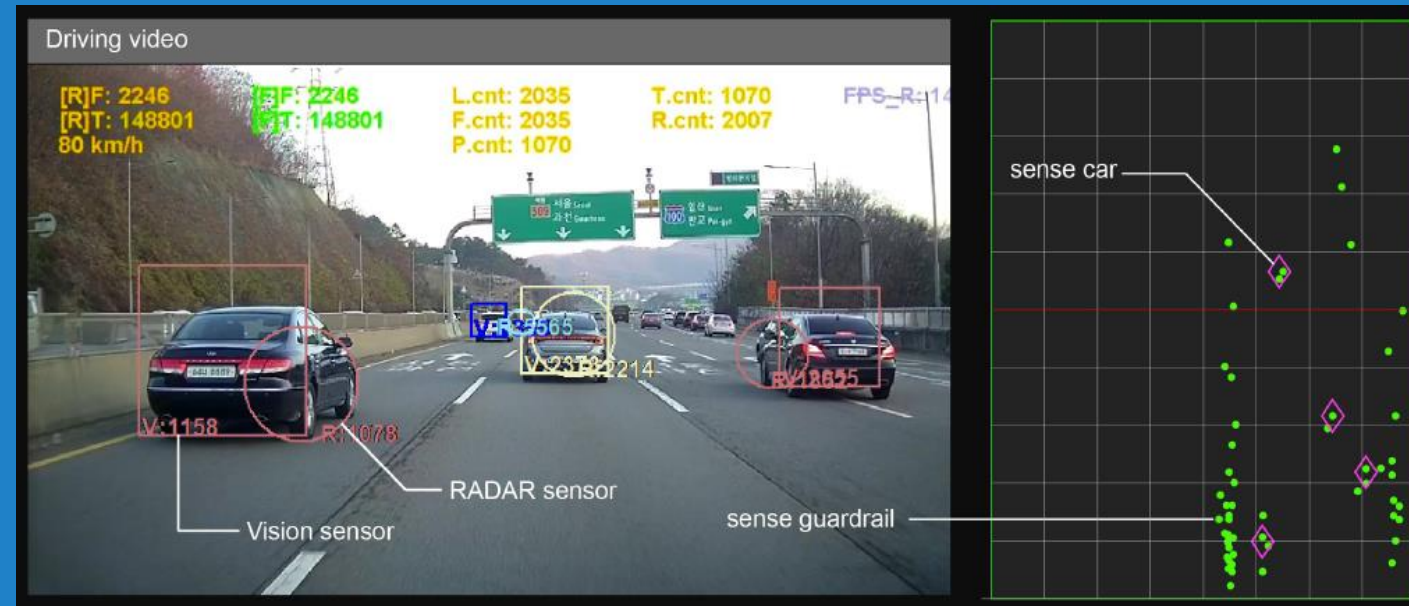

Micro 5PIN USB

Micro SD

GPS port

CAN

GPIO, RS-232, CVBS Video Out

-20°C ~ 70°C (-4°F ~ 158°F)

-30°C ~ 85°C (-22°F ~ 185°F)

- Миллиметровая (мм волна) радар - это бесконтактная сенсорная технология для обнаружения объектов и определения дальности, скорости и угла этих объектов
- Работа в сложных условиях окружающей среды, таких как темнота, экстремальный яркий свет, пыль, дождь, снег и экстремальные температуры.
- Высокая точность разрешения, обнаружение изменяющихся условий эксплуатации и адаптация к динамическим сценариям вождения

ADAS

PCW (Pedestrian Collision Warning)

FCW (Forward Collision Warning)

LDW (Lane Departure Warning)

FVSA (Forward Vehicle Safety Alert)

FPW (Forward Presence Warning)

DVR

HD /

ADAS

- Алгоритм слияния предоставляет наиболее точные данные в систему.
- Слияние сенсоров является ключом к улучшению слабых зон каждого сенсора
- Все решения для безопасности во время сложных погодных условий, такие как прямые солнечные лучи, темная ночь, сильный дождь, снег, пыль и туманная погода.

ADAS

- 1 минутная установка: Просто положите камеру и радар на лобовое стекло транспортного средства. Никаких хлопот, чтобы открыть бампер.
- Функция автоматической калибровки сокращает время калибровки устройства.
- Доступно для всех типов транспортных средств, таких как пассажирское транспортное средство, грузовик, фургон и автобусы.