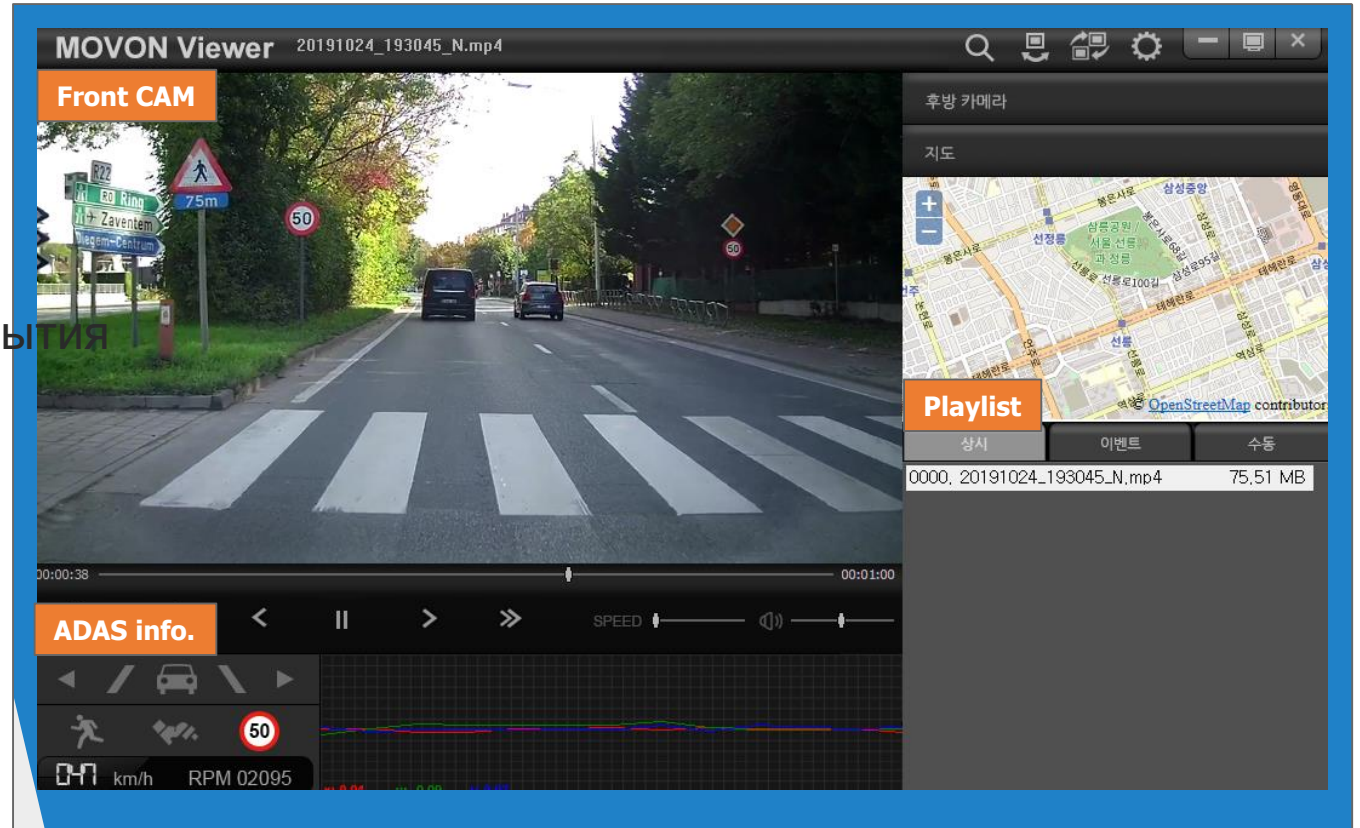

ADAS

- Алгоритм слияния предоставляет наиболее точные данные в систему.
- Слияние сенсоров является ключом к улучшению слабых зон каждого сенсора
- Все решения для безопасности во время сложных погодных условий, такие как прямые солнечные лучи, темная ночь, сильный дождь, снег, пыль и туманная погода.

ADAS

- 1 минутная установка: Просто положите камеру и радар на лобовое стекло транспортного средства. Никаких хлопот, чтобы открыть бампер.
- Функция автоматической калибровки сокращает время калибровки устройства.
- Доступно для всех типов транспортных средств, таких как пассажирское транспортное средство, грузовик, фургон и автобусы.

DVR

Dashcam

- Непрерывная запись (HD) видео высокой четкости
- Режим событий: записываются только события
- Пользовательский режим: Пользователи могут инициировать запись
- Обзоратель позволяет просматривать записи с обнаруженной ADAS информацией