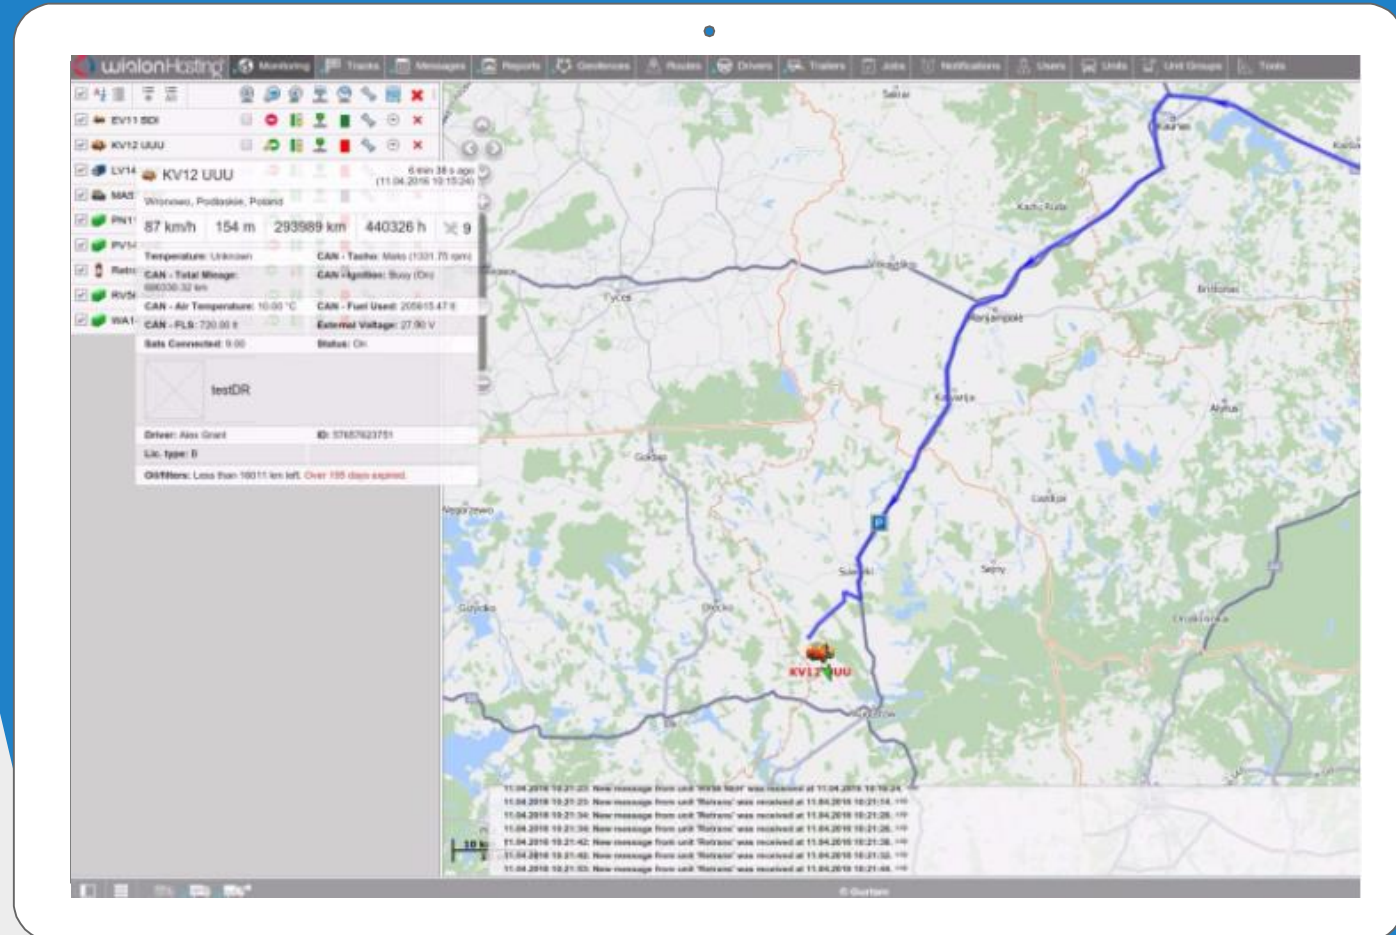

FMS

FMS

- Простота интеграции с платформой управления автопарком

- RS-232 CAN-

- Протоколы экономии данных минимизируют формат данных и снижают затраты на связь

- Передача видео, скрин-снимков и различных данных.